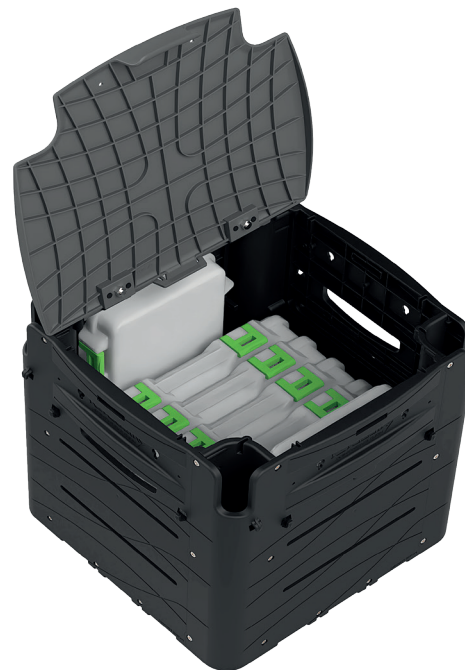

## RAILBLAZA GEAR CRATE

Maximalizálja kalandjait a RAILBLAZA felszerelés tároló dobozával. A következők előnyei innováció és tartósság, akár nyugodt vizeket fedez fel, akár kihívást jelentő áramlatokkal küzd meg.

- A doboz kiemelkedő jellemzői és rugalmassága többek között a következőket tartalmazza. A sarkok külső részén található mélyedések a horgászbotok, botcsövek vagy hálók tárolására.
- Függetlenül horgászarszenáljának méretétől, a felszerelés korlátozása nem akadályozza Önt, mivel a dobozt testre szabhatja RAILBLAZA tartozékokkal, például TracLoaders, StarPorts vagy MiniPorts csillagtartókkal, vagy szerelősínekkel, például kettővel mindkét oldalon vagy eggyel a fedélen.
- Ezek a csillagtartók vagy sínek lehetővé teszik, hogy különféle fontos horgászfelszereléseket, például egy praktikus italtartót, akciókamerát, világítást, orsóállomást és még sok más rögzítsen a dobozhoz, amely eltávolítható.
- Ezzel a dobozzal könnyű az átmenet a szárazföldről a vízre, vagy a felszerelés szállítása a kajakba, horgászcsónakba vagy felfújható csónakba.
- Élvezze az utazást ezzel a RAILBLAZA Gear Crate csomagtartóval, amely nagyszerű társ a szabadtéri kalandokhoz.

	Méretek	Rendelési szám
Gear Crate	330x330x330	91 5308

### Robusztus doboz minden kalandhoz

- 4 mélyedés a rudak tárolására rudak, hálók, stb. számára.
- Hely akár 8 szerelések doboz számára
- Szerelési lehetőség sínrendszerekhez
- Bővíthető Railblaza tartozékokkal több rögzítési pont felszerelésével
- Süllyesztett fogantyúk
- Csúszásmentes gumilábak
- Rozsdamentes acélból készült rögzítőelemek
- Újrahasznosított anyagból készült
- Alacsony súlya 2,75 kg
- Méretek: 330x330x330 mm
- Kartonméretek összeszerelés előtt: 375x350x165 mm