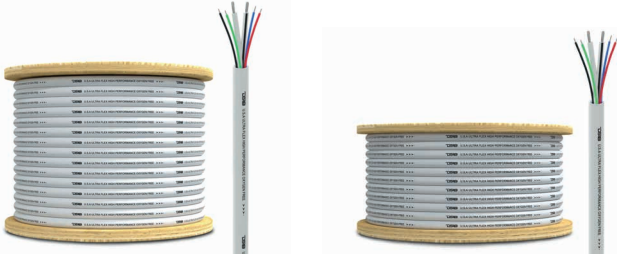

Bestell Nr. **59 9143**

SPEZIAL LAUTSPRECHER KABEL

Die MOFC12/18GA und MOFC16/18GA Kabelsets kombinieren Lautsprecher- und RGB-Steuerleitungen in einem robusten, UV-beständigen Schutzmantel, ideal für Marine-Audiosysteme. Gefertigt aus verzintem OFC-Kupfer, bieten sie hervorragende Leitfähigkeit und Korrosionsbeständigkeit. Diese All-in-One-Lösung ermöglicht eine einfache Installation und nahtlose Verbindung von Lautsprechern und RGB-Beleuchtung.