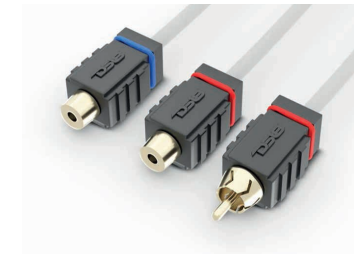

MOFCR RCA

VK 21,90 €

Länge: 7,6m

Bestell Nr. **59 9146**

MOFCR RCA

VK 16,90 €

Länge: 3,6m

Bestell Nr. **59 9147**

RCA-SPLITTER-KABEL

DS18s MOFCR-1F2M & 2F1M bietet zuverlässigen Schutz für Ihr Signal in anspruchsvollen Umgebungen. Mit UV- und korrosionsbeständigem Kabel sowie dicker PVC-Abschirmung sorgt es für optimale Signalübertragung, langlebige Leistung und überragende Klangqualität. Die verzintte OFC-Konstruktion minimiert Spannungsverlust und Störungen, während der Schraubanschluss eine sichere Verbindung gewährleistet. Erhältlich in den Konfigurationen 1F2M und 2F1M, ist es die ideale Lösung für die präzise Aufteilung und Zusammenführung von Signalen.