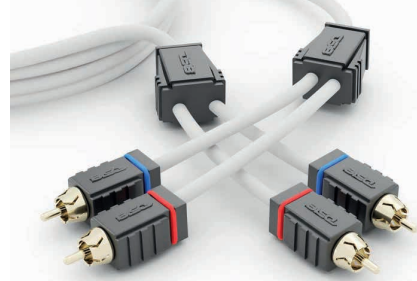

Für weitere Elektronikprodukte (z.B. Sicherungen, Kabeln und Stecker) siehe Katalog A2022/23 oder auf unsere Homepage www.allroundmarin.at

VK = inkl. 20% Ust.

RCA-KABEL

Das MOFCR RCA-Kabel ist speziell für Marine-Audiosysteme entwickelt und bietet zuverlässigen Signal- und Wetterschutz. Aus UV- und korrosionsbeständigen Materialien gefertigt, gewährleistet es klare Signalübertragung und reduzierte Störungen. Dank robuster PVC-Ummantelung und hochwertiger Metallstecker liefert es langlebige Leistung und optimale Klangqualität, selbst unter extremen Bedingungen.